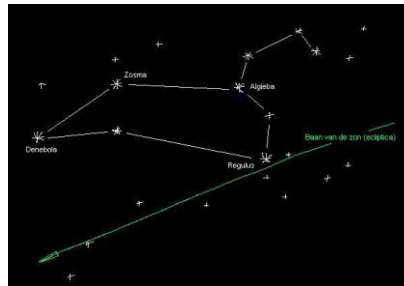

nachtelijke hemel

Beelden van sterrenbeelden, zon, maan en planeten
doorlopende powerpointpresentatie

Uitleg met behulp van tellurium en stellarium

tijd: 11.30 uur

13.30 uur

koffie of thee
toegang vrij